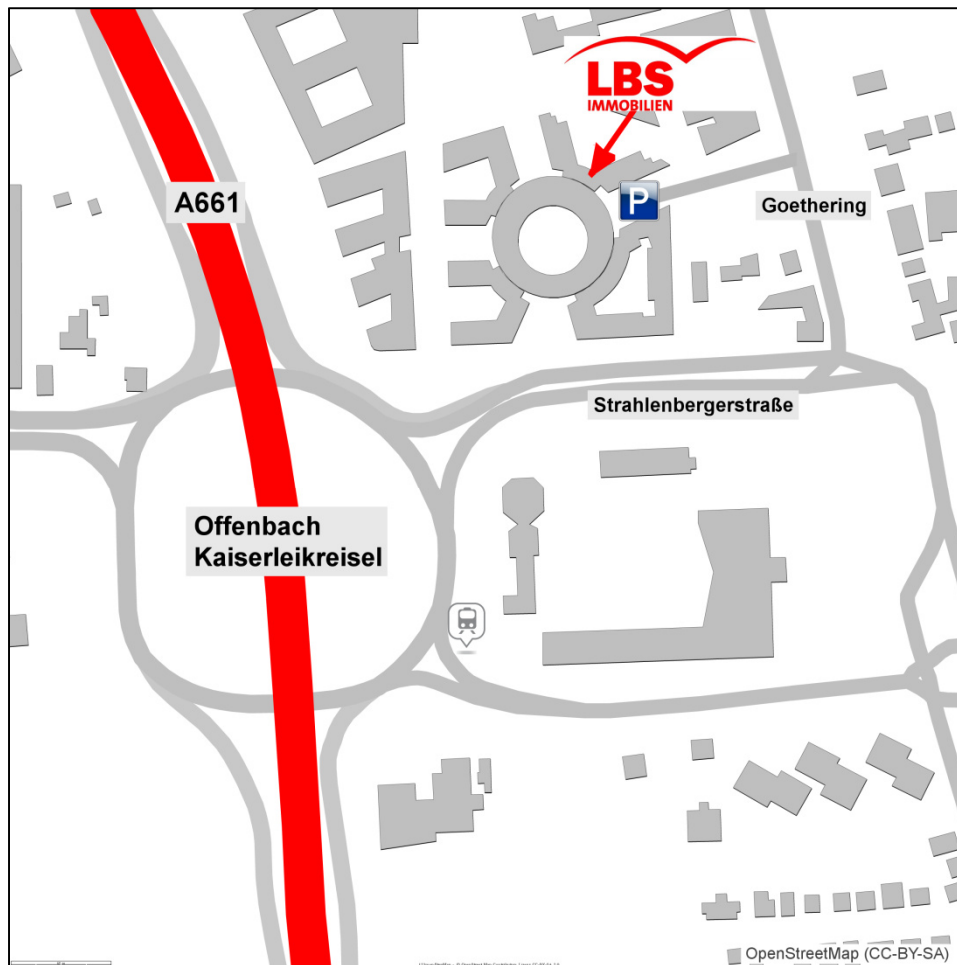

Ihr Weg zu uns

LBS Immobilien GmbH
Strahlenbergerstraße 13
(OMEGA-Haus D)
63067 Offenbach

Tel. 069 60 50 92 0
Fax 069 61 90 78
E-Mail: zentrale@lbs-immobilien.de

- Mit dem Auto

Aus beiden Richtungen von der Autobahn A661 kommend, die Abfahrt Offenbach-Kaiserlei benutzen. Im Kreisel Richtung Offenbach-Hafen in die Strahlenbergerstraße einbiegen. Das Gebäude 11-15 (OMEGA-Haus) befindet sich auf der linken Seite. Zur Anfahrt der Parkplätze im Hof benutzen Sie bitte die Linksabbiegerspur nach der Fußgängerampel.

- Adresse für das Navigationssystem

63067 Offenbach am Main
Goethering 30

- Mit der Bahn

Vom Hauptbahnhof mit der S-Bahn S1 Richtung Rödermark Ober-Roden, mit der S2 Richtung Dietzenbach oder mit der S8 und S9 Richtung Hanau bis zum Halt Offenbach-Kaiserlei.