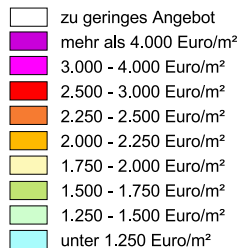

Immobilienpreise 2011: Schönberg und Hohwachter Bucht

Immobilienpreiskarte Ein- und Zweifamilienhäuser aus dem Bestand

Immobilienpreise

© LBS Bausparkasse

Schleswig-Holstein- Hamburg AG

F+B GmbH August 2011